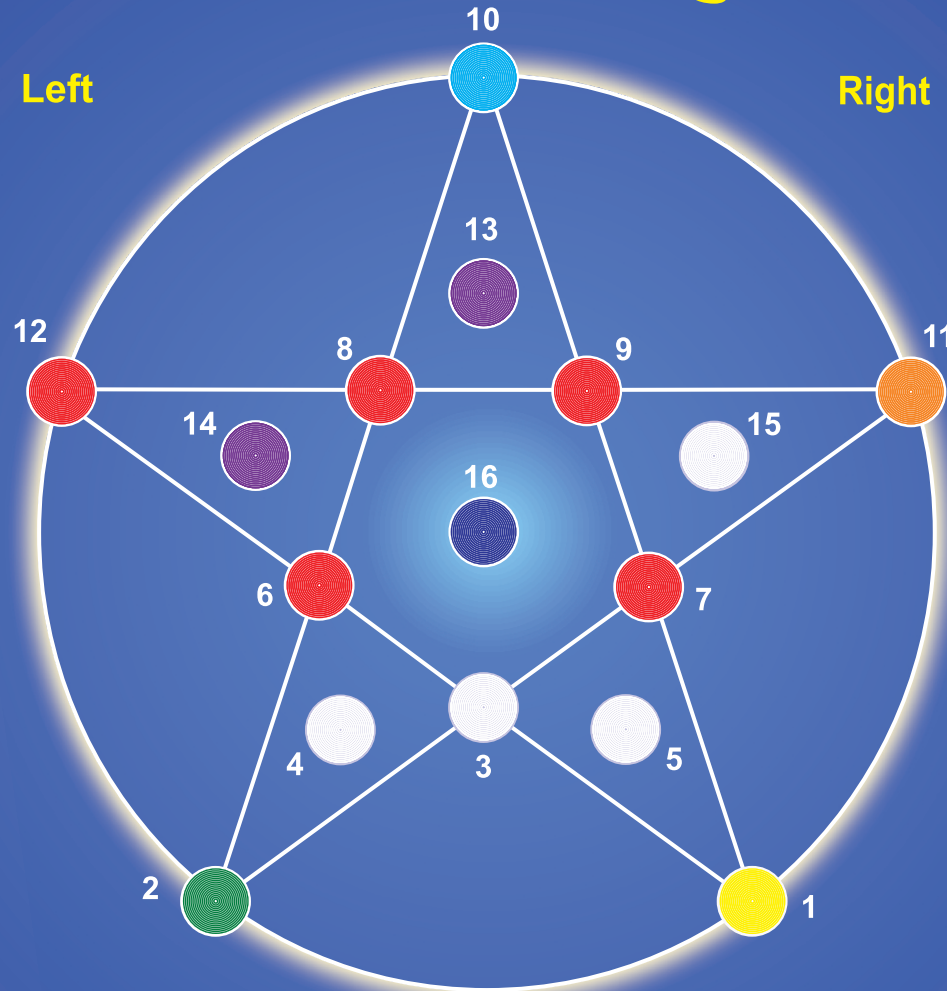

आत्मा की दैवी भूमितीय रचना

आत्मा के 16 उर्जाबिंदु

मस्तिष्क में
आत्मा का स्थान

राजयोग की विधी

उर्जा बिंदु की चार्जिंग

1 सुख (अग्नी तत्व) मणिपूर चक्र **2** प्रेम (वायु तत्व) अनहद चक्र **3** दृढता **4** नम्रता **5** अन्तर्मुखता और सत्यता

14 मन- विस्तार को संकीर्ण करने की शक्ति (सचेतन मन) **15** संस्कार- समाने की शक्ति (अचेतन मन) **16** बुद्धि- ज्ञान, निर्णयशक्ति, ईश्वर तत्व (अवचेतन मन) आज्ञा चक्र